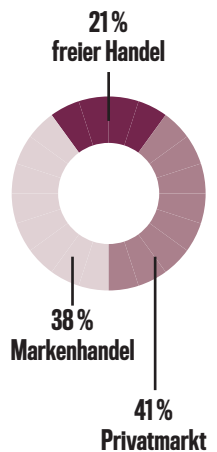

GEBRAUCHTWAGEN-GESCHÄFT 2014

Mit 59 Prozent Anteil dominieren die Händler das Gebrauchtwagengeschäft. Mit sinkendem Preis steigt der Privatanteil.