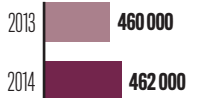

STABILE ZAHLEN

Die Zahl der Angestellten im Kfz-Handel stieg leicht an.

26 Prozent aller Fahrzeuge wurden 2014 über das Internet gekauft.